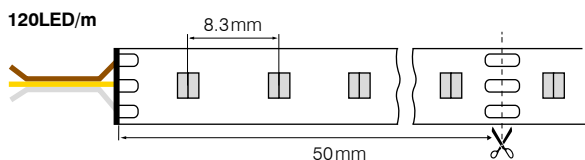

2-IN-1 CRI>90 TUNEABLE WHITE 3528 LED STRIP

Abmessungen/Dimensions	5000mm
Leuchtmittel/Light source	SMD 3528
Lichtstrom /Luminous Flux	680 – 1800lm/m
Leistung/Wattage	9.6 – 23W/m
Anzahl LEDs/LED Qty	60, 120, 156LED/m
IP-Schutzart/IP-Protection	IP20, IP67
Schutzklasse/Protection Class	III

Artikelnummer Article Number	IP IP	LEDs/m LED s/m	CRI CRI	Teilungsmaß Cutting unit	Leistung Wattage	PCB Breite PCB Width	Farbe Color	Lichtstrom Luminous Flux
Constant Current Strips								
P3528Y060CT2	IP20	60LED/m	CRI>90	100mm	9.6W/m	10mm	2500K - 6000K	700lm/m
P3528Z060CT2	IP67	60LED/m	CRI>90	100mm	9.6W/m	12mm	2500K - 6000K	680lm/m
Constant Voltage Strips								
P3528Y060T2	IP20	60LED/m	CRI>90	100mm	9.6W/m	10mm	2500K - 6000K	700lm/m
P3528Z060T2	IP67	60LED/m	CRI>90	100mm	9.6W/m	12mm	2500K - 6000K	680lm/m
P3528Y120T2	IP20	120LED/m	CRI>90	50mm	19.2W/m	10mm	2500K - 6000K	1400lm/m
P3528Z120T2	IP67	120LED/m	CRI>90	50mm	19.2W/m	12mm	2500K - 6000K	1360lm/m
P3528Y156T2	IP20	156LED/m	CRI>90	38,5mm	23W/m	8mm	2500K - 6000K	1800lm/m
P3528Z156T2	IP67	156LED/m	CRI>90	38,5mm	23W/m	10mm	2500K - 6000K	1750lm/m