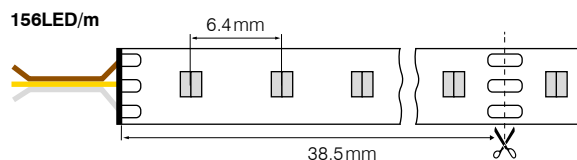

2-IN-1 CRI>90 TUNEABLE WHITE 3528 LED STRIP

Abmessungen/Dimensions	5000mm
Leuchtmittel/Light source	SMD 3528
Lichtstrom /Luminous Flux	680 – 1800lm/m
Leistung/Wattage	9.6 – 23W/m
Anzahl LEDs/LED Qty	60, 120, 156LED/m
IP-Schutzart/IP-Protection	IP20, IP67
Schutzklasse/Protection Class	III

Artikelnummer Article Number	IP IP	LEDs/m LED s/m	CRI CRI	Teilungsmaß Cutting unit	Leistung Wattage	PCB Breite PCB Width	Farbe Color	Lichtstrom Luminous Flux
Constant Current Strips								
P3528Y060CT2	IP20	60LED/m	CRI>90	100mm	9.6W/m	10mm	2500K - 6000K	700lm/m
P3528Z060CT2	IP67	60LED/m	CRI>90	100mm	9.6W/m	12mm	2500K - 6000K	680lm/m
Constant Voltage Strips								
P3528Y060T2	IP20	60LED/m	CRI>90	100mm	9.6W/m	10mm	2500K - 6000K	700lm/m
P3528Z060T2	IP67	60LED/m	CRI>90	100mm	9.6W/m	12mm	2500K - 6000K	680lm/m
P3528Y120T2	IP20	120LED/m	CRI>90	50mm	19.2W/m	10mm	2500K - 6000K	1400lm/m
P3528Z120T2	IP67	120LED/m	CRI>90	50mm	19.2W/m	12mm	2500K - 6000K	1360lm/m
P3528Y156T2	IP20	156LED/m	CRI>90	38,5mm	23W/m	8mm	2500K - 6000K	1800lm/m
P3528Z156T2	IP67	156LED/m	CRI>90	38,5mm	23W/m	10mm	2500K - 6000K	1750lm/m