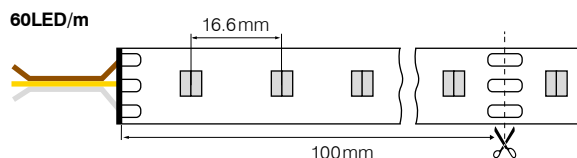

2-IN-1 CRI>90 TUNEABLE WHITE 3528 LED STRIP

Abmessungen/Dimensions	5000mm
Leuchtmittel/Light source	SMD 3528
Lichtstrom /Luminous Flux	680 – 1800lm/m
Leistung/Wattage	9.6 – 23W/m
Anzahl LEDs/LED Qty	60, 120, 156LED/m
IP-Schutzart/IP-Protection	IP20, IP67
Schutzklasse/Protection Class	III

Artikelnummer Article Number	IP IP	LEDs/m LED s/m	CRI CRI	Teilungsmaß Cutting unit	Leistung Wattage	PCB Breite PCB Width	Farbe Color	Lichtstrom Luminous Flux
Constant Current Strips								
P3528Y060CT2	IP20	60LED/m	CRI>90	100mm	9.6W/m	10mm	2500K - 6000K	700lm/m
P3528Z060CT2	IP67	60LED/m	CRI>90	100mm	9.6W/m	12mm	2500K - 6000K	680lm/m
Constant Voltage Strips								
P3528Y060T2	IP20	60LED/m	CRI>90	100mm	9.6W/m	10mm	2500K - 6000K	700lm/m
P3528Z060T2	IP67	60LED/m	CRI>90	100mm	9.6W/m	12mm	2500K - 6000K	680lm/m
P3528Y120T2	IP20	120LED/m	CRI>90	50mm	19.2W/m	10mm	2500K - 6000K	1400lm/m
P3528Z120T2	IP67	120LED/m	CRI>90	50mm	19.2W/m	12mm	2500K - 6000K	1360lm/m
P3528Y156T2	IP20	156LED/m	CRI>90	38,5mm	23W/m	8mm	2500K - 6000K	1800lm/m
P3528Z156T2	IP67	156LED/m	CRI>90	38,5mm	23W/m	10mm	2500K - 6000K	1750lm/m